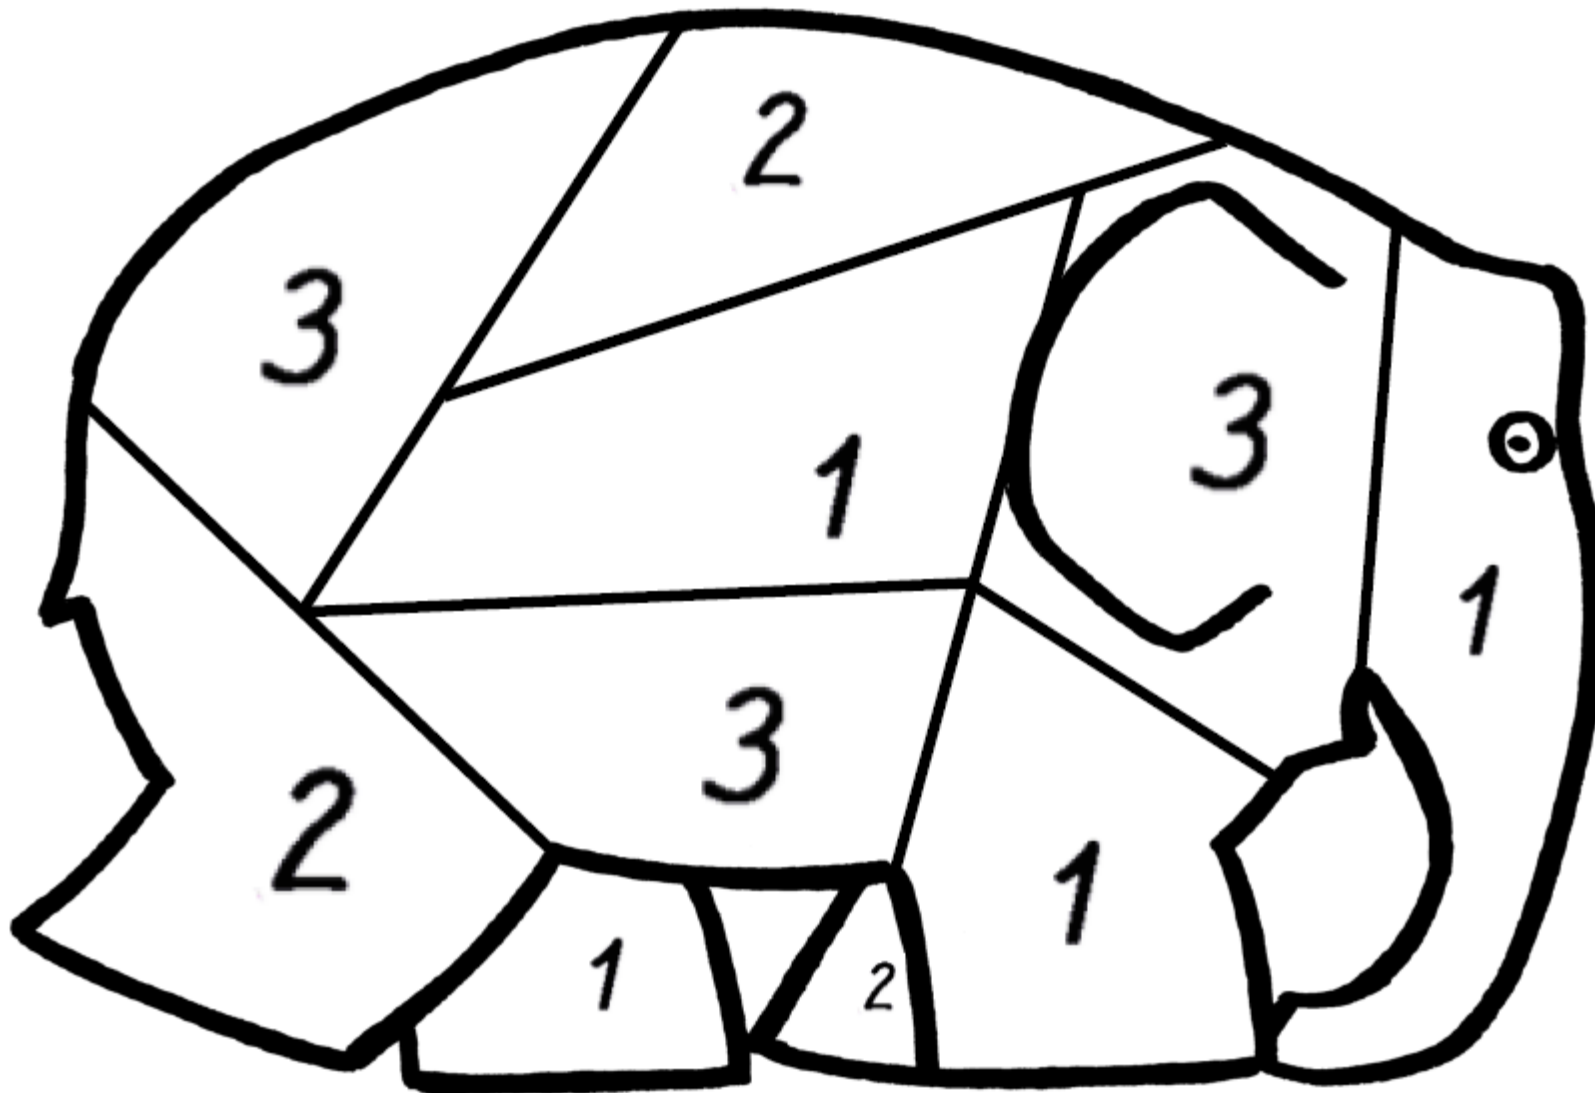

**PS / Découverte du monde :** Associer les constellations et les écritures chiffrées

→ Je colorie l'ami d'Elmer en respectant le code

	<span style="border: 1px solid black; border-radius: 10px; padding: 2px 10px;">JAUNE</span>
	<span style="border: 1px solid black; border-radius: 10px; padding: 2px 10px;">ROUGE</span>
	<span style="border: 1px solid black; border-radius: 10px; padding: 2px 10px;">BLEU</span>